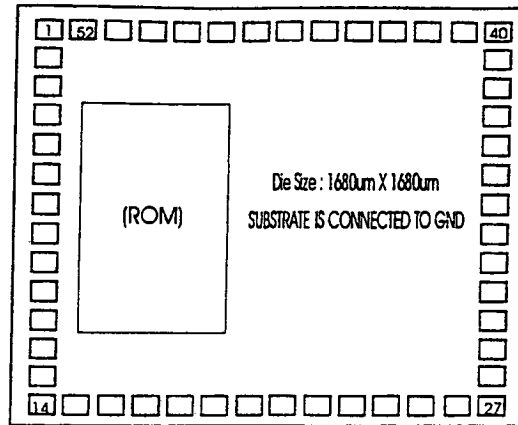

Temperature alert :

Ice alert range -1°C to +4°C.

Humidity :

Range from 20% to 99%.

Back Light :

Active (5 second) when SNZ / LIGHT key is pressed or alarm is reached.

PIN ASSIGNMENT

NO	Name	X	Y	NO	Name	X	Y
1	BAK	77.5	1602.5	27	SEG13	1602.5	77.5
2	XIN	77.5	1472.5	28	SEG14	1602.5	207.5
3	XOUT	77.5	1357.5	29	SEG15	1602.5	322.5
4	GND	77.5	1242.5	30	SEG16	1602.5	437.5
5	VDD1	77.5	1127.5	31	SEG17	1602.5	552.5
6	VDD2	77.5	1012.5	32	SEG18	1602.5	667.5
7	VDD3	77.5	897.5	33	SEG19	1602.5	782.5
8	CUP1	77.5	782.5	34	SEG20	1602.5	897.5
9	CUP2	77.5	667.5	35	SEG21	1602.5	1012.5
10	COM1	77.5	552.5	36	SEG22	1602.5	1127.5
11	COM2	77.5	437.5	37	SEG23	1602.5	1242.5
12	COM3	77.5	322.5	38	IOA1	1602.5	1357.5
13	COM4	77.5	207.5	39	IOA2	1602.5	1472.5
14	COM5	77.5	77.5	40	IOA3	1602.5	1602.5
15	SEG1	207.5	77.5	41	IOA4	1472.5	1602.5
16	SEG2	322.5	77.5	42	IOB1	1357.5	1602.5
17	SEG3	437.5	77.5	43	IOB2	1242.5	1602.5
18	SEG4	552.5	77.5	44	IOB3	1127.5	1602.5
19	SEG5	667.5	77.5	45	BZ	1012.5	1602.5
20	SEG6	782.5	77.5	46	IOC1	897.5	1602.5
21	SEG7	897.5	77.5	47	IOC2	782.5	1602.5
22	SEG8	1012.5	77.5	48	IOC3	667.5	1602.5
23	SEG9	1127.5	77.5	49	IOC4	552.5	1602.5
24	SEG10	1242.5	77.5	50	RESET	437.5	1602.5
25	SEG11	1357.5	77.5	51	INT	322.5	1602.5
26	SEG12	1472.5	77.5	52	TEST	207.5	1602.5