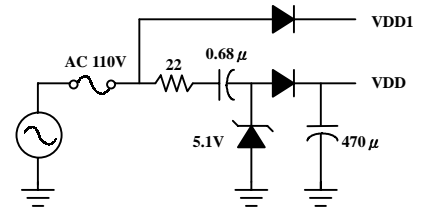

1024 NOTES 32 TUNES
DUAL TONE MELODY

VR 控制音量
双音音乐圣诞灯串 IC

FEATURES 功能叙述

- AUTO : Automatic scan.
- SEL : Section select.
- FB : VR 调节音量.
- Maximum 32 songs.

APPLICATION 产品应用

- Xmas light control etc..

ELECTRICAL CHARACTERISTICS 电气规格

(@V_{DD}=4.3V unless otherwise specified)

Characteristics	Sym.	Min.	Typ.	Max.	Unit	REMARKS
工作电压 Operating Voltage	V _{DD}	—	4.3	5	V	
工作电流 Operating Current	I _{OP}	—	—	2	mA	No load
推动电流 BZ Driving Current	I _{OH}	—	0.2	—	mA	@ V _{DS} =1V
振荡频率 Oscillator Frequency	F _{OSC}	—	100	—	KHz	External ± 30%, R _{osc} =220K Ω
工作温度 Operating Temperature	Temp.	0	25	60	°C	

APPLICATION DIAGRAM 参考电路图

* All specs and applications shown above subject to change without prior notice.

(以上电路及规格仅供参考,本公司得径行修正)

1024 NOTES 32 TUNES
DUAL TONE MELODY

VR 控制音量
双音音乐圣诞灯串 IC

MODE FORMAT

MODE	AUTO	SEL	LIGHT	MELODY
M1	X	VDD	同时	同步
M2	X	VDD	2 组交替	同步
M3	X	VDD	1 灯跑马	同步
M4	X	VDD	2 灯跑马	同步
M5	X	VDD	M1~M4 循环	同步
M6	X	VDD	M1~M4 循环	静音
M7	X	VDD	全亮	静音
M1	VDD	X	同时	一首歌结束即换下一 MODE
M2	VDD	X	2 组交替	一首歌结束即换下一 MODE
M3	VDD	X	1 灯跑马	一首歌结束即换下一 MODE
M4	VDD	X	2 灯跑马	一首歌结束即换下一 MODE