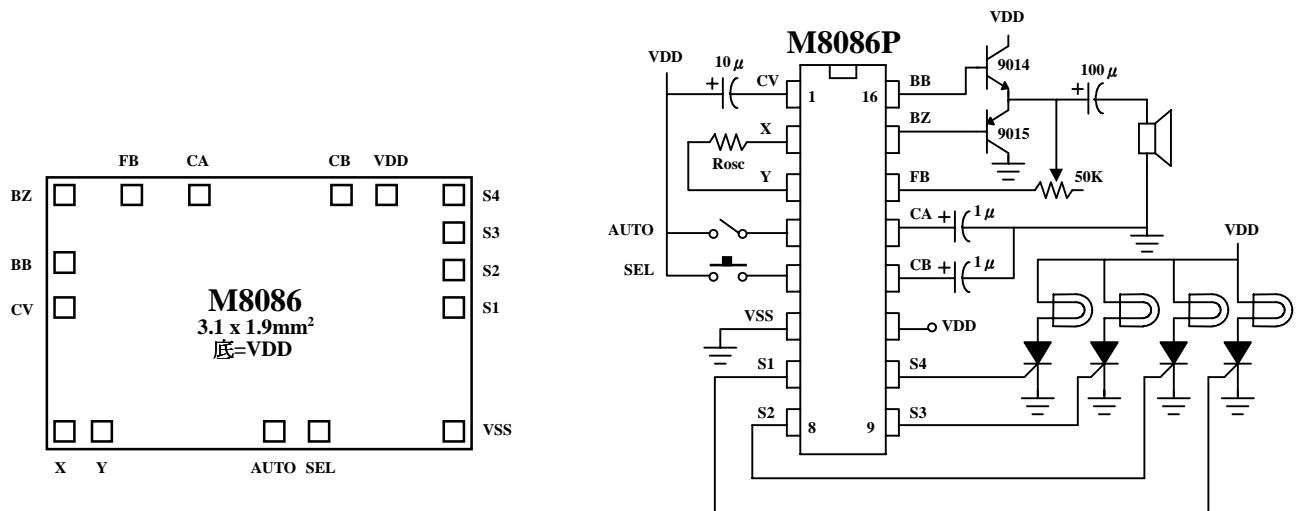

1024 NOTES 32 TUNES
DUAL TONE MELODY

VR 控制音量
双音音乐圣诞灯串 IC

FEATURES 功能叙述

- AUTO : Automatic scan.
- SEL : Section select.
- FB : VR 调节音量.
- Maximum 32 songs.

APPLICATION 产品应用

- Xmas light control etc..

ELECTRICAL CHARACTERISTICS 电气规格

APPLICATION DIAGRAM 参考电路图

* All specs and applications shown above subject to change without prior notice.

(以上电路及规格仅供参考,本公司得径行修正)

1024 NOTES 32 TUNES
DUAL TONE MELODY

VR 控制音量
双音音乐圣诞灯串 IC

MODE FORMAT

MODE	AUTO	SEL	LIGHT	MELODY
M1	X	VDD	同时	同步
M2	X	VDD	2 组交替	同步
M3	X	VDD	1 灯跑马	同步
M4	X	VDD	2 灯跑马	同步
M5	X	VDD	M1~M4 循环	同步
M6	X	VDD	M1~M4 循环	静音
M7	X	VDD	全亮	静音
M1	VDD	X	同时	一首歌结束即换下一 MODE
M2	VDD	X	2 组交替	一首歌结束即换下一 MODE
M3	VDD	X	1 灯跑马	一首歌结束即换下一 MODE
M4	VDD	X	2 灯跑马	一首歌结束即换下一 MODE